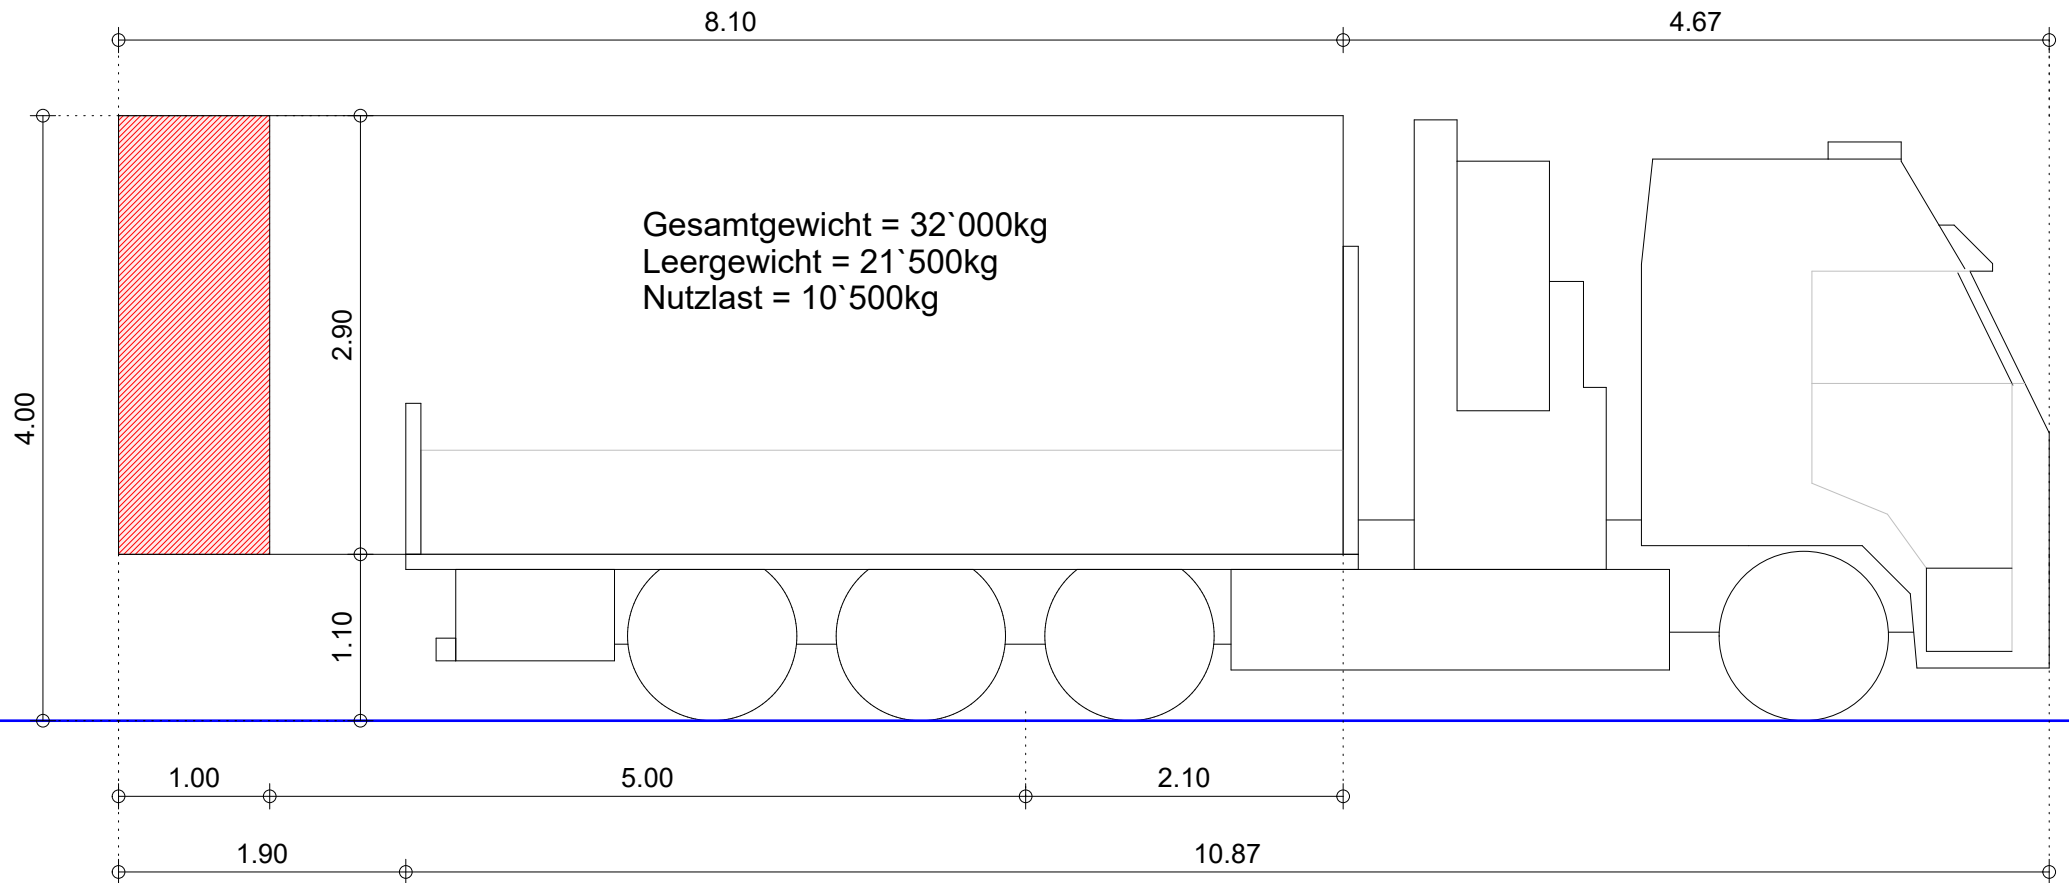

LKW 4-Achsig mit Ladekran

Masse für Ladegut

Sonderbewilligung 6.0m Überhang

Sonderbewilligung 3.0m Breite