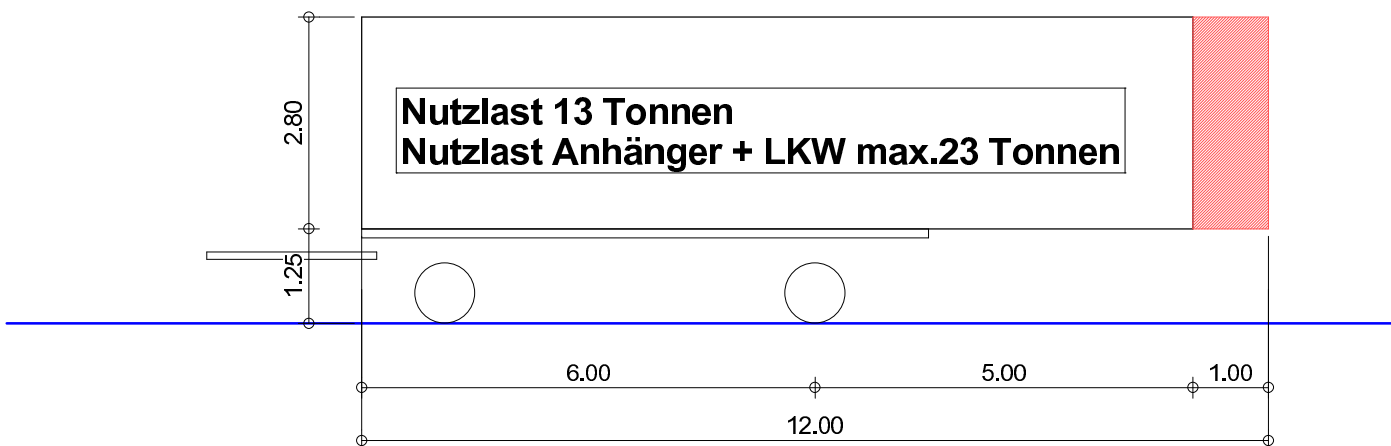

LKW 3-Achsig

Masse für Ladegut

Sonderbewilligung 6.0m Überhang

Sonderbewilligung 3.0m Breite

Anhänger 2-Achsig

Masse für Ladegut

Sonderbewilligung 6.0m Überhang

Sonderbewilligung 3.0m Breite