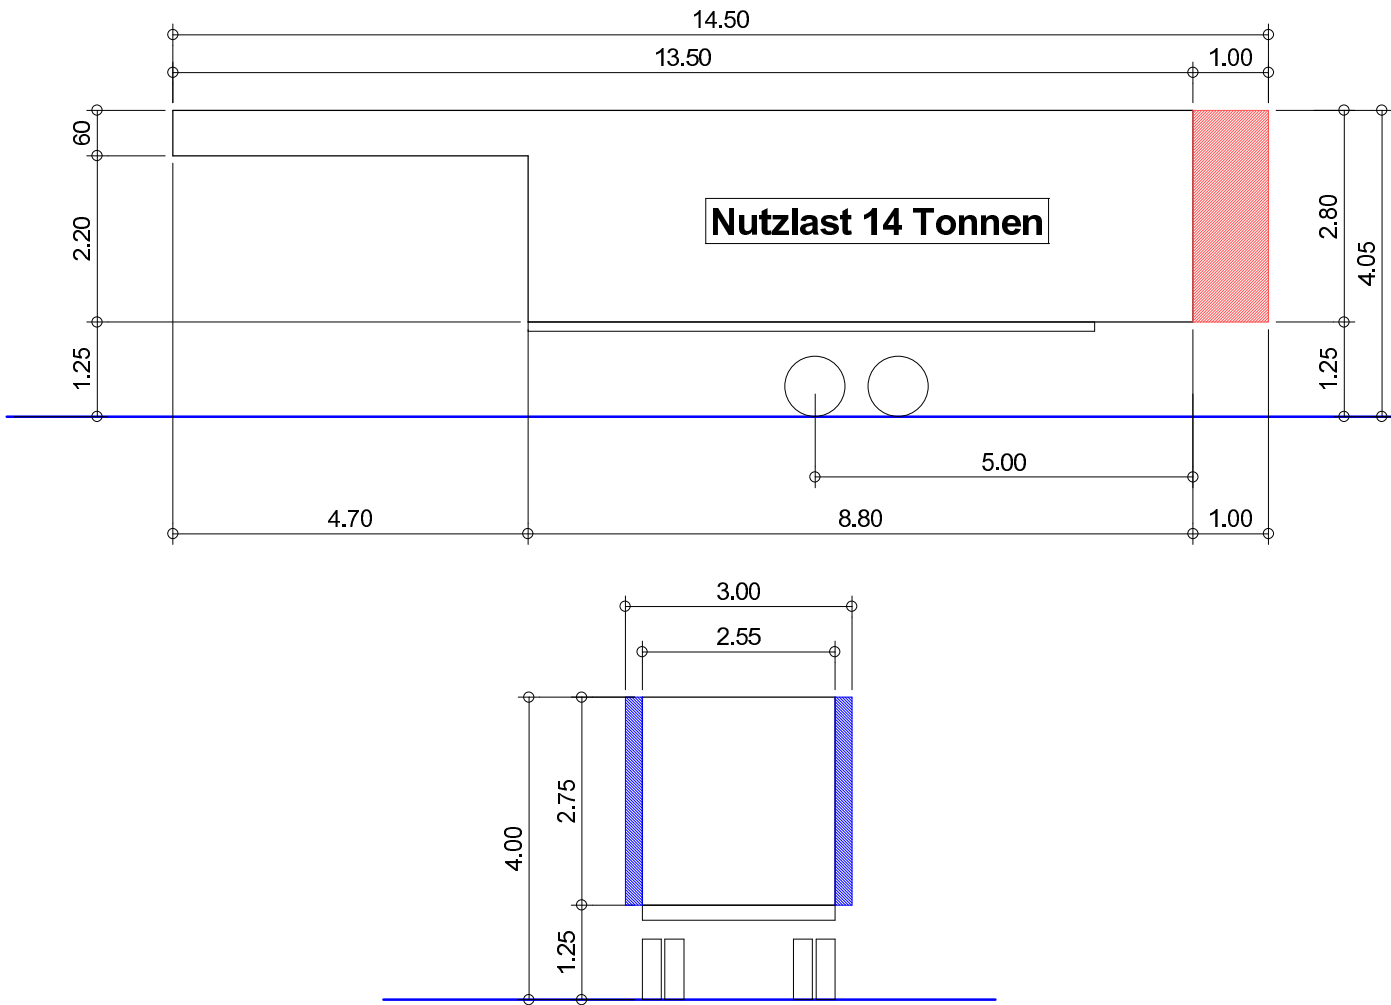

LKW 3-Achsig

Masse für Ladegut

Sonderbewilligung 6.0m Überhang

Sonderbewilligung 3.0m Breite

Anhänger 2-Achsig

Masse für Ladegut

Sonderbewilligung 6.0m Überhang

Sonderbewilligung 3.0m Breite